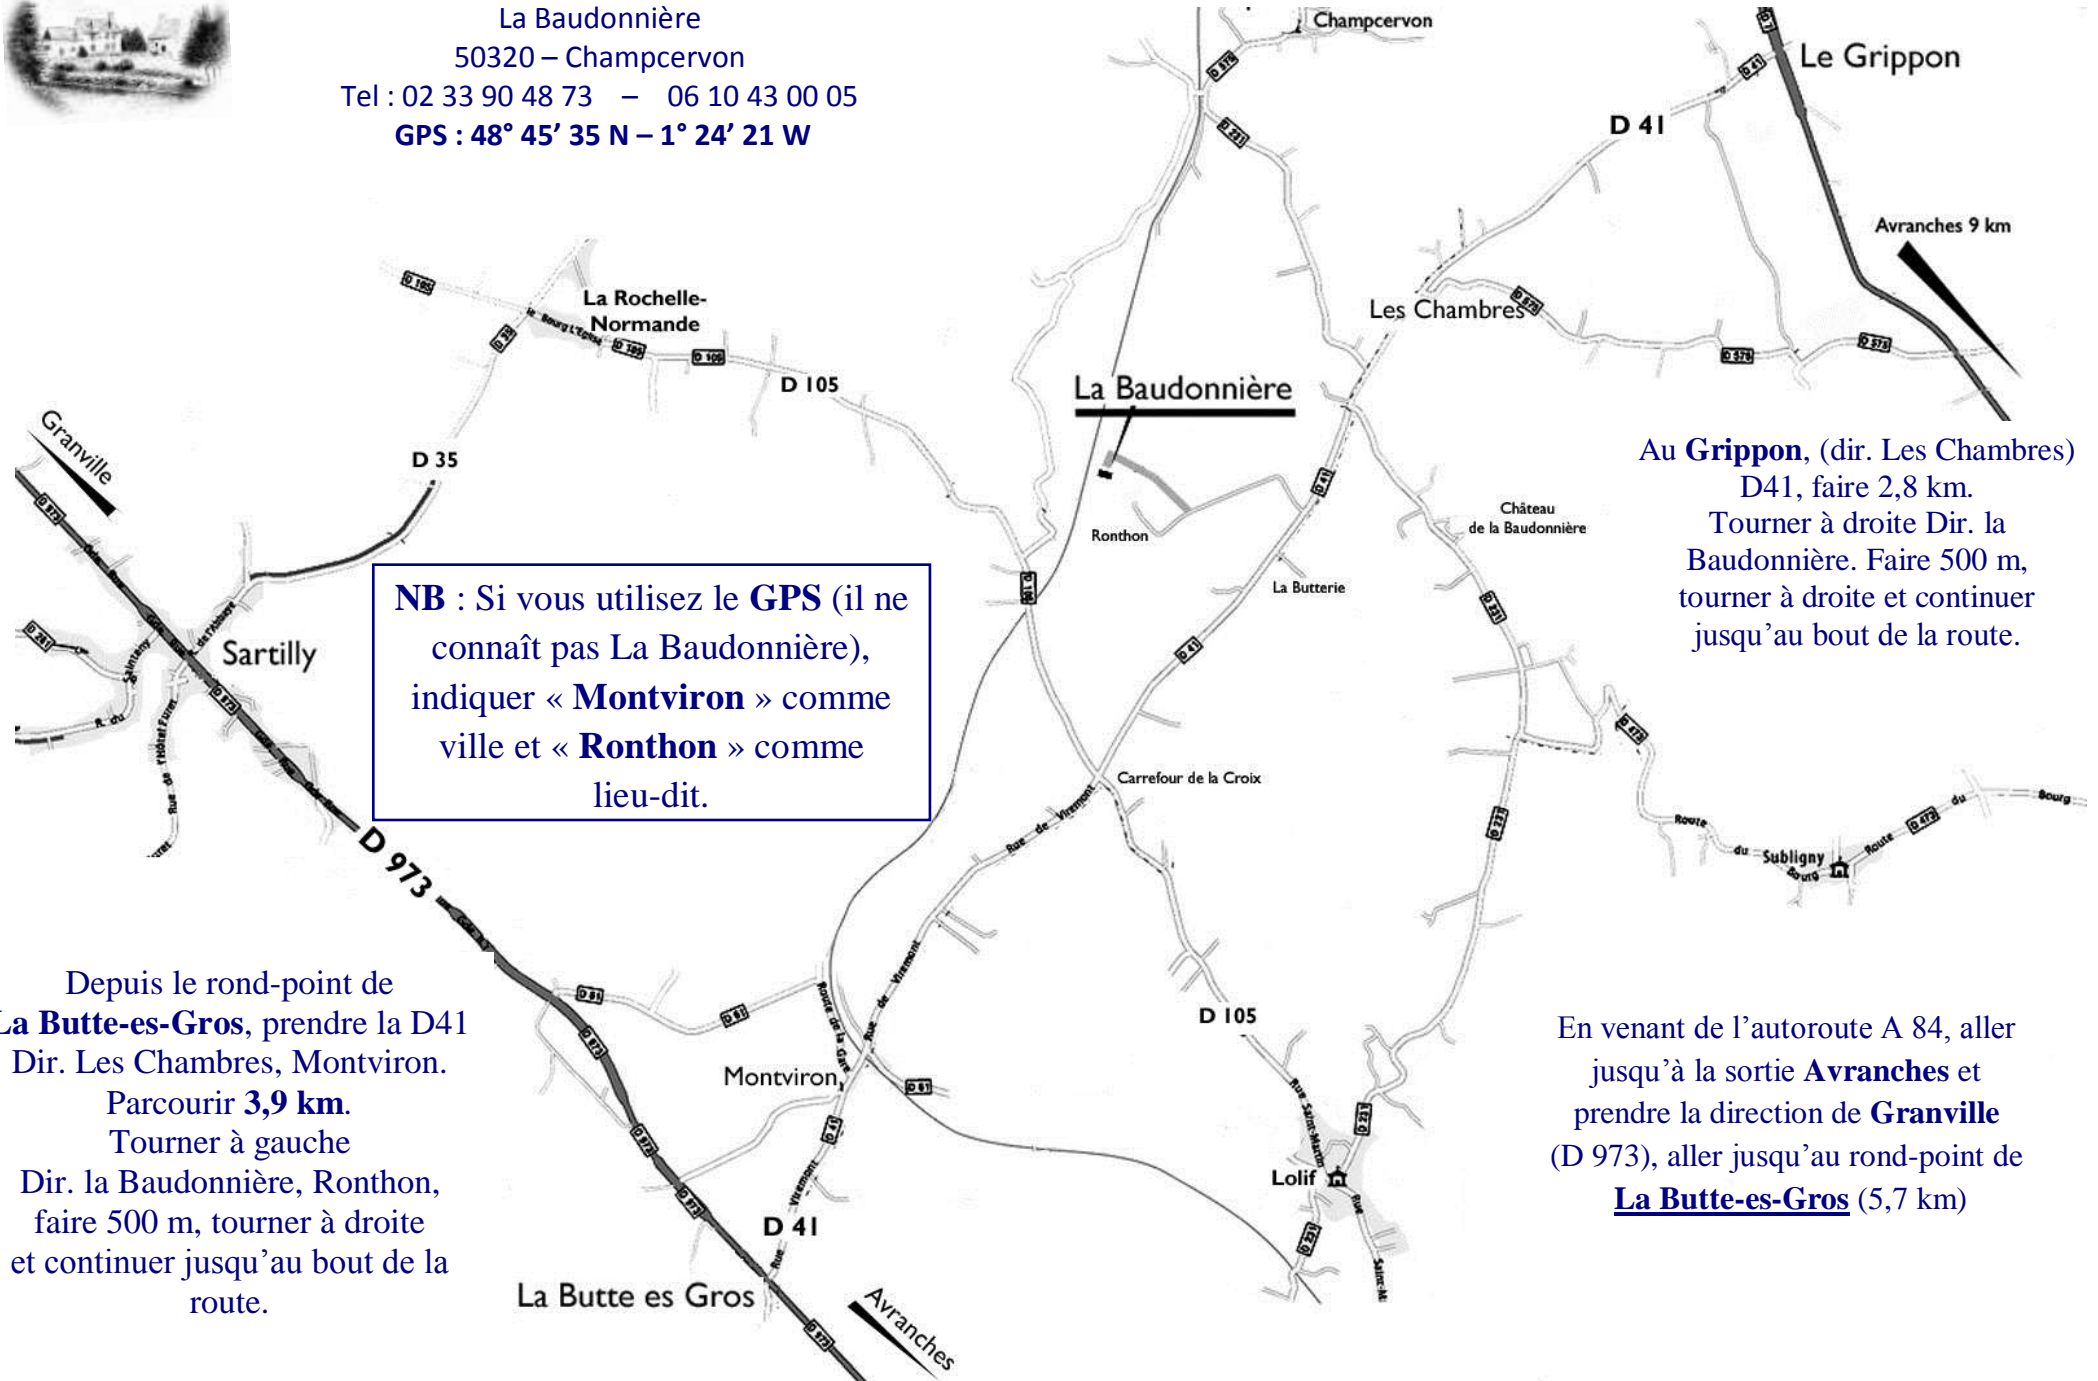

Hervé Chasteauneuf

La Baudonnière

50320 – Champcervon

Tel : 02 33 90 48 73 – 06 10 43 00 05

GPS : 48° 45' 35 N – 1° 24' 21 W

NB : Si vous utilisez le **GPS** (il ne connaît pas La Baudonnière), indiquer « **Montviron** » comme ville et « **Ronthon** » comme lieu-dit.

Depuis le rond-point de **La Butte-es-Gros**, prendre la D41 Dir. Les Chambres, Montviron.

Parcourir **3,9 km**.

Tourner à gauche Dir. la Baudonnière, Ronthon, faire 500 m, tourner à droite et continuer jusqu'au bout de la route.

Au **Grippon**, (dir. Les Chambres) D41, faire 2,8 km. Tourner à droite Dir. la Baudonnière. Faire 500 m, tourner à droite et continuer jusqu'au bout de la route.

En venant de l'autoroute A 84, aller jusqu'à la sortie **Avranches** et prendre la direction de **Granville** (D 973), aller jusqu'au rond-point de **La Butte-es-Gros** (5,7 km)